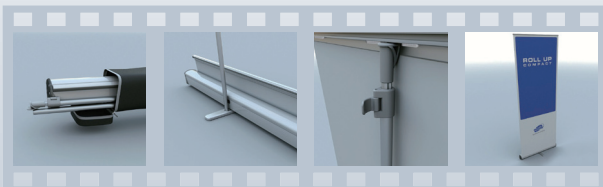

# KOMPAKT MIT VERSTELLBARER GRAFIKHÖHE

Das Roll Up Compact ist ein kompaktes und einfach anzuwendendes Roll Up-System. Die abgerundeten Ecken ermöglichen eine bequeme Handhabung. Die verstellbare Teleskopstange ermöglicht nicht nur eine Anpassung der Grafikhöhe, sondern auch ein bequemes Aufstellen des Systems. Die Grafik lässt sich leicht montieren, ohne das System zu öffnen.

Mithilfe der Teleskopstange können unterschiedliche Grafikhöhen verwendet werden.

Die Montage der Grafik erfolgt ohne Öffnen des Systems.

Die leicht transparenten Seiten und die abgerundeten Ecken vermitteln einen attraktiven Eindruck.

## ZUBEHÖR

Ein Niedervoltstrahler, der das Licht gleichmäßig über das gesamte Bild verteilt. Der Spot wird in einer Nylontasche transportiert.

## STANDARDPAKET

Das Roll Up Compact-Paket enthält Gehäuse, Teleskopstange, Panelprofile, integrierte Rollenkassette sowie Kunststoffstreifen und Tasche.