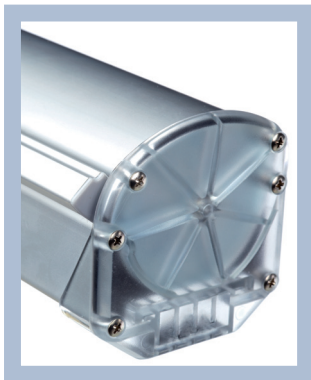

# KOMPAKT MIT VERSTELLBARER GRAFIKHÖHE

Das Roll Up Compact ist ein kompaktes und einfach anzuwendendes Roll Up-System. Die abgerundeten Ecken ermöglichen eine bequeme Handhabung. Die verstellbare Teleskopstange ermöglicht nicht nur eine Anpassung der Grafikhöhe, sondern auch ein bequemes Aufstellen des Systems. Die Grafik lässt sich leicht montieren, ohne das System zu öffnen.

Mithilfe der Teleskopstange können unterschiedliche Grafikhöhen verwendet werden.

Die Montage der Grafik erfolgt ohne Öffnen des Systems.

Die leicht transparenten Seiten und die abgerundeten Ecken vermitteln einen attraktiven Eindruck.

## ZUBEHÖR

Ein Niedervoltstrahler, der das Licht gleichmäßig über das gesamte Bild verteilt. Der Spot wird in einer Nylontasche transportiert.